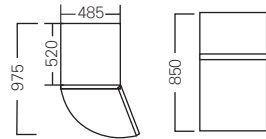

環保雪櫃系列

Refrigerator Series

CR-88S2

1級能源標籤

冰銀灰

淨容量：80 公升

急凍室：23 公升

冷藏室：57 公升

高H 850 × 闊W 485 ×
深D 520 毫米mm

- 1級能源標籤
- 直冷式冷凍系統
- 溫度調節
- 前腳可調較高度
- 獨立急凍室，可貯存雪糕
- 平背式擱位設計
- 機頂防熱櫃面
- 內置照明燈
- 強化玻璃層架
- 蔬果箱
- 蛋格及冰格
- 220-240伏特 / 單相 / 50赫茲
- R600a 環保製冷劑
- 兩年全機保養

產品如因改進而變更規格，恕不另行通知。

總代理：

Alpha Appliances Limited
第一電業有限公司