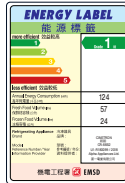

環保雪櫃系列

Refrigerator Series

CR-88S2

1級能源標籤

冰銀灰

淨容量：80 公升

急凍室：23 公升

冷藏室：57 公升